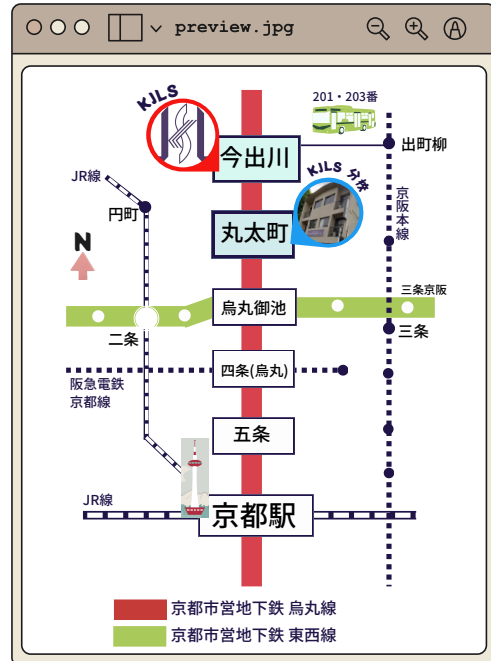

check!

今出川駅から当センター(今出川校舎)まで

地下鉄「今出川駅」
6番出口から徒歩 約5分

駐車場はありません。
お車、バイクでのご訪問は
お控えください。

京都路線マップ

JR京都駅より 地下鉄「今出川駅」まで約10分
阪急烏丸駅より 地下鉄「今出川駅」まで約6分

京阪出町柳駅より
市バス201・203番「烏丸今出川」下車

SNS